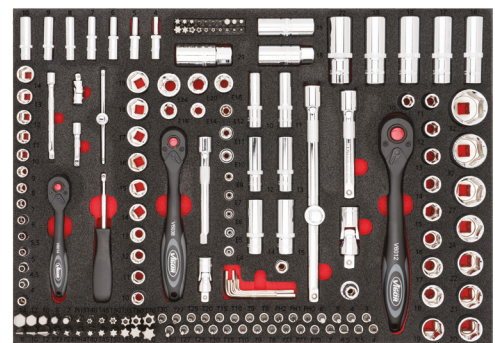

Art.	Descrição | medida	Preço €
V4188	Conjunto de Chaves de Caixa | 563 x 393 mm	298,50