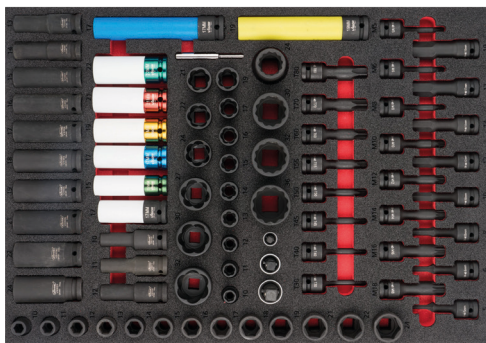

Art.	Descrição | medida	Preço €
V6811	Conjunto de Chaves de Caixa de Impacto | 563 x 393 mm	814,50