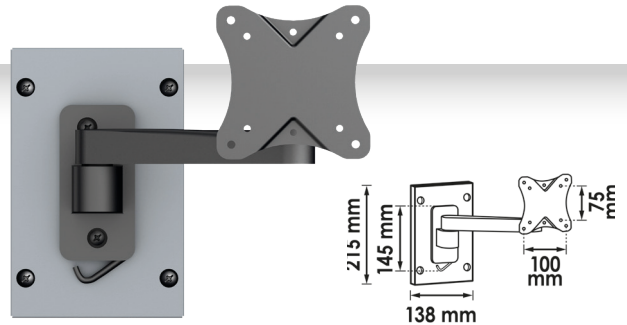

Suporte de Ferramentas Magnético

Suporta 4 chaves de caixa para porcas de roda e chave pneumática. 4 íman robustos para fixação em armários de ferramentas.

Art.	Medida	Preço €
40153890		27,00

Suporte de Monitor

Suspensão simples em parede perfurada. Inclui placa de suporte e material de fixação. Passagem de cabos no suporte. Carga máx.: 5Kg | Rotativo a 180°

Art.	Alcance Total	Preço €
V6000054	Braço giratório curto: 175 mm Braço giratório comprido: 265 mm Braços curto e comprido combinados: 350 mm	142,50