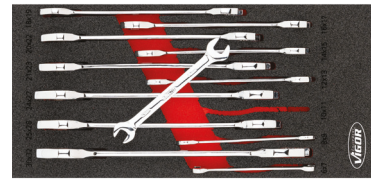

Art.	Descrição medida	Preço €
V6722N	Conjunto de Chaves Luneta Dupla 188 x 393 x 35 mm	163,00

Art.	Descrição medida	Preço €
V5075	Conjunto de Chaves de Boca Luneta com Roquete - Curtas 188 x 393 x 35 mm	220,50

Art.	Descrição medida	Preço €
V4987	Conjunto de Chaves de Boca Luneta com Roquete 188 x 393 x 35 mm	315,00

Art.	Descrição medida	Preço €
V5077	Conjunto de Chaves Boca Luneta com Roquete Articulada 188 x 393 x 35 mm	262,50