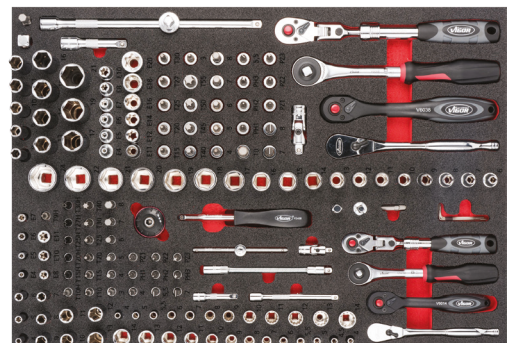

Art.	Descrição | medida	Preço €
V6821	Conjunto de Chaves de Caixa | 563 x 393 mm	571,00