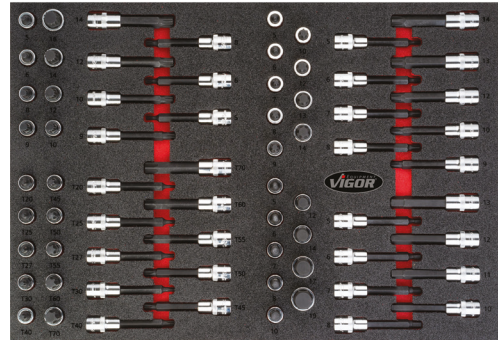

Art.	Descrição | medida	Preço €
V4753	Conjunto de Chaves Caixa com Bits de Parafusos 563 x 393 mm	315,00