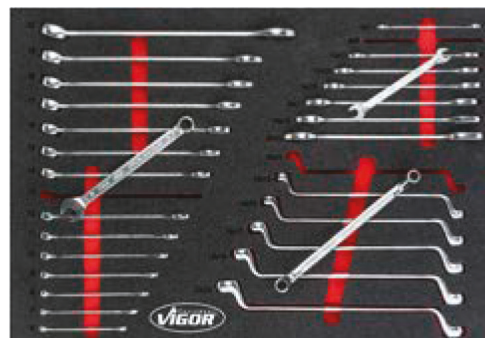

Art.	Descrição medida	Preço €
V6821	Conjunto de Chaves de Caixa 563 x 393 mm	571,00

Art.	Descrição medida	Preço €
V5109	Conjunto de Chaves de Caixa 563 x 393 mm	375,00

Art.	Descrição medida	Preço €
V6643N	Conjunto de Chaves Boca Luneta, Luneta dupla e Boca dupla 563 x 393 mm	314,00

Art.	Descrição medida	Preço €
V6640	Conjunto de Chaves Boca Luneta 563 x 393 mm	198,50

Art.	Descrição medida	Preço €
V6807N	Conjunto de Chaves Boca Luneta com Roquete 563 x 393 mm	673,50

Art.	Descrição medida	Preço €
V6724N	Conjunto de Chaves Boca Luneta, Boca dupla e Boca Luneta com Roquete 563 x 393 mm	405,00