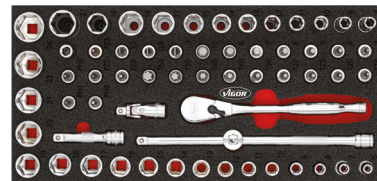

Inclui suporte de parede, giratório de 180°
Rebobina automaticamente

Enrolador de Ar

Diâmetro interno: 6,5 mm
Diâmetro externo: 9 mm
Conexão 1/4"
Pressão máxima: 8 bar
Montagem na parede

Art.	Medida	Preço €
WZKA10	Comp. mangueira: 15m + 1m	122,41

Art.	Medida	Preço €
WT315	Comp. mangueira PVC: 13 + 1,5m	56,46

Inserções / Módulos de Ferramentas para Mobiliário

Art.	Descrição medida	Preço €
V4971N	Conjunto de Chaves de Caixa 188 x 393 x 35 mm	124,50