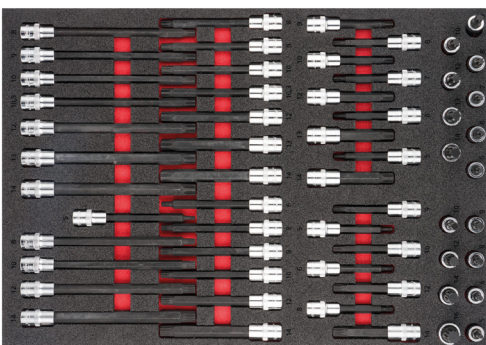

Art.	Descrição | medida	Preço €
V6810	Conjunto de Encaixes Chaves Parafusos 563 x 393 mm	296,00