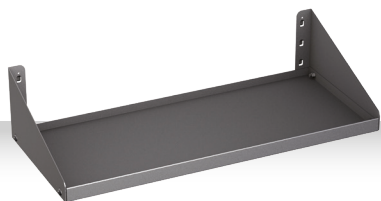

Art.	Medidas	Preço €
V6000050	A 91 x L 586 x P 246 mm	50,00

Suporte de Latas

Suspensão simples em parede perfurada.

Art.	Medidas	Preço €
V6000051	A 100 x L 430 x P 90 mm	28,50

Faixa de Suspensão

Para usar em combinação com V6000053.
Suspensão simples em parede perfurada.
Para um total de 6 caixas