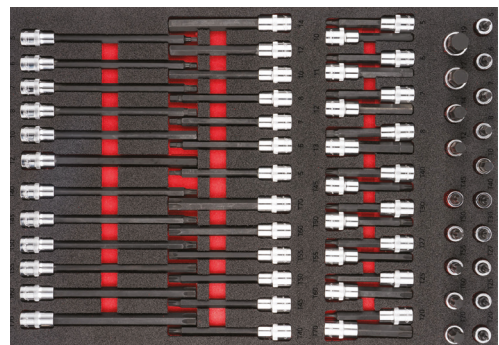

Art.	Descrição | medida	Preço €
V6809	Conjunto de Encaixes Chaves Parafusos 563 x 393 mm	291,00