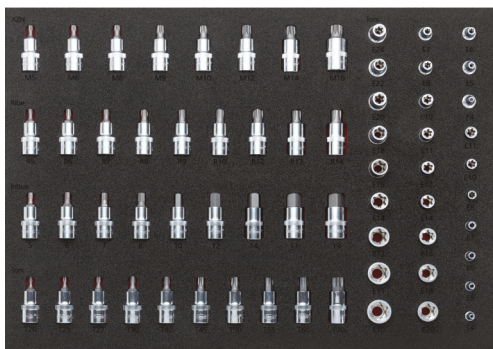

Art.	Descrição | medida	Preço €
V2837	Conjunto de Chaves de Caixa | 563 x 393 mm	249,50