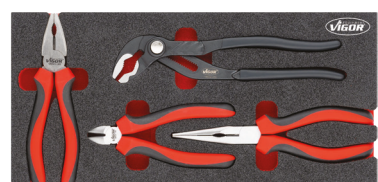

Art.	Descrição | medida	Preço €
V5633N	Conjunto de Alicates | 188 x 393 mm	112,00