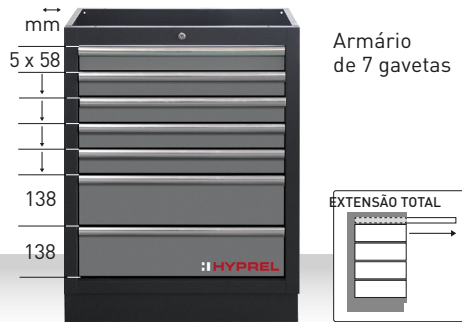

Móveis modulares para oficina

Equipamento modular

VÁLIDO DE 15.12.2024 A 30.06.2025

Armário de 7 gavetas

Art.	Medidas Peso	Preço €
GF-14	A 910 x L 680 x P 458 mm Δ 54.3 kg	595,00

Armário de 5 gavetas

Art.	Medidas Peso	Preço €
GF-05	A 910 x L 680 x P 458 mm Δ 49.3 kg	546,00