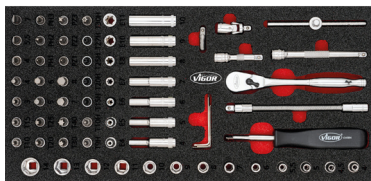

Inclui suporte de parede, giratório de 180°
Rebobina automaticamente

Enrolador de Ar

Diâmetro interno: 6,5 mm
Diâmetro externo: 9 mm
Conexão 1/4"
Pressão máxima: 8 bar
Montagem na parede

Art.	Medida	Preço €
WZKA10	Comp. mangueira: 15m + 1m	122,41

Art.	Medida	Preço €
WT315	Comp. mangueira PVC: 13 + 1,5m	56,46

Inserções / Módulos de Ferramentas para Mobiliário

Art.	Descrição medida	Preço €
V4971N	Conjunto de Chaves de Caixa 188 x 393 x 35 mm	124,50