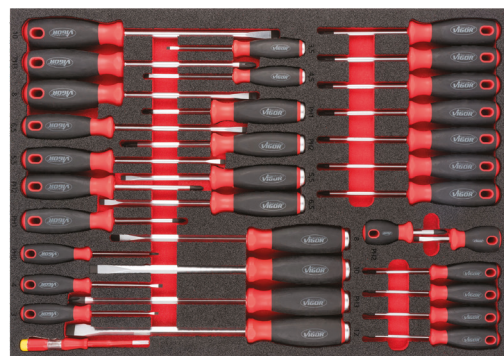

Art.	Descrição | medida	Preço €
V6813	Conjunto de Chaves de Parafusos | 563 x 393 mm	205,50