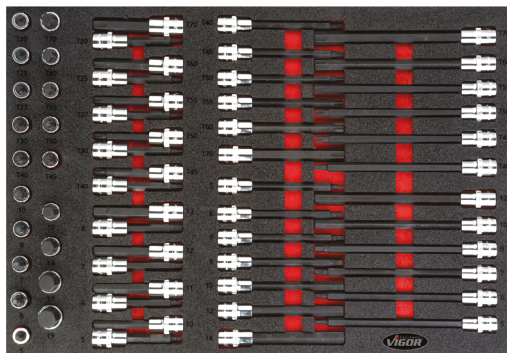

Art.	Descrição | medida	Preço €
V4727	Conjunto de Chaves de Caixa com Bits de Parafusos 563 x 393 mm	291,00