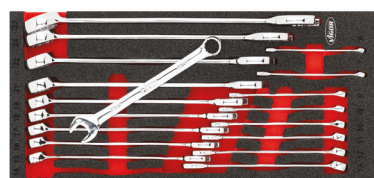

Art.	Descrição | medida	Preço €
V6723N	Conj. de Chaves de Boca Luneta | 188 x 393 x 35 mm	120,00