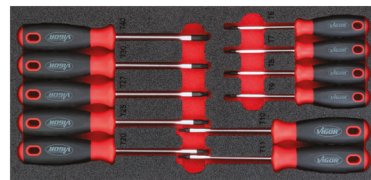

Art.	Descrição | medida	Preço €
V4991	Conjunto de Chaves Parafusos T | 188 x 393 mm	61,00