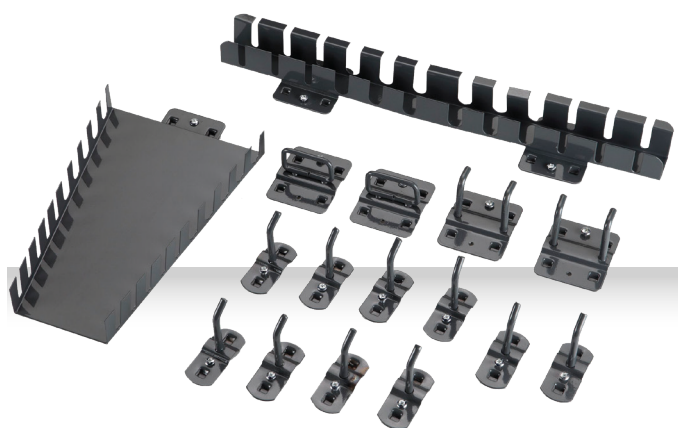

Art.	Descrição Medidas	Preço €
GF10 1	Encaixe lateral para painéis A 1420 x L 32.5 x P 30 mm	16,70
GF07 2	Encaixe lateral para painéis com abertura para passagem de cabo A 1435 x L 77 x P 40 mm	31,80

Art.	Descrição Medidas	SOLPreço €
GF12D	Gaveta, acessório A 85 x L 912 x P 409 mm \varnothing x 6 kg	67,60

Art. GF60PA
Transformador vendido
separadamente

Art.	Descrição Medidas	Preço €
GF60	Lâmpada Led 600 mm + Cabo 120 mm (não inclui transformador)	50,70
GF60PA	Transformador para Lâmpada Led	19,99

Art.	Descrição Medidas	Preço €
GF41K1	Fechadura de substituição com 2 chaves (fechadura a 90°)	7,80
GF41K2	Fechadura de substituição com 2 chaves (fechadura a 180°)	7,80

Art.	Descrição Peso (4pcs)	Preço €
GF40L	Pés niveladores, 4 pcs ∅ x 2 kg	13,40

Acessórios para Sistema de Parede

Inclui ganchos e suportes de diferentes tamanhos:
10 ganchos simples, 2 ganchos duplos, 2 ganchos em V,
1 porta-chaves e 1 porta-chaves de fenda.