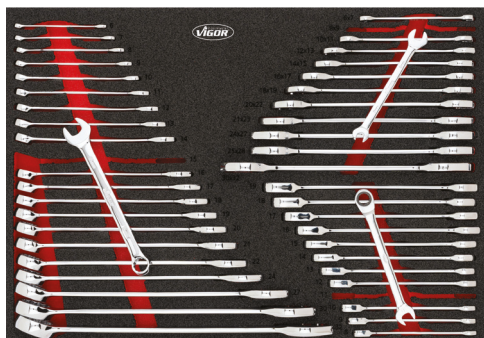

Art.	Descrição medida	Preço €
V6821	Conjunto de Chaves de Caixa 563 x 393 mm	571,00

Art.	Descrição medida	Preço €
V5109	Conjunto de Chaves de Caixa 563 x 393 mm	375,00

Art.	Descrição medida	Preço €
V6643N	Conjunto de Chaves Boca Luneta, Luneta dupla e Boca dupla 563 x 393 mm	314,00

Art.	Descrição medida	Preço €
V6640	Conjunto de Chaves Boca Luneta 563 x 393 mm	198,50

Art.	Descrição medida	Preço €
V6807N	Conjunto de Chaves Boca Luneta com Roquete 563 x 393 mm	673,50

Art.	Descrição medida	Preço €
V6724N	Conjunto de Chaves Boca Luneta, Boca dupla e Boca Luneta com Roquete 563 x 393 mm	405,00