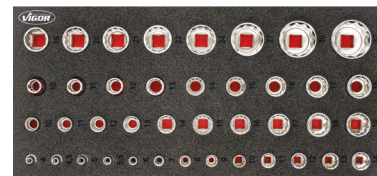

Art.	Descrição | medida	Preço €
V7520	Conjunto de Chaves de Caixa Sextavadas Duplas | 188 x 393 mm	157,50