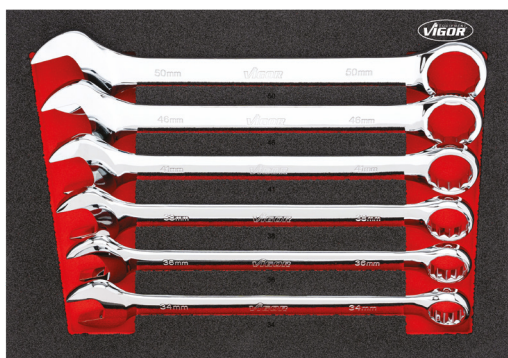

Art.	Descrição | medida	Preço €
V6640	Conjunto de Chaves Boca Luneta | 563 x 393 mm	198,50