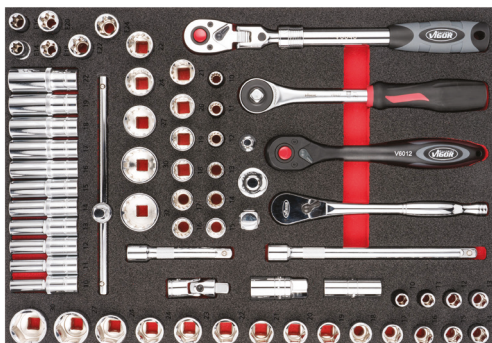

Art.	Descrição | medida	Preço €
V6822	Conjunto de Chaves de Caixa com Roquetes 563 x 393 mm	485,50