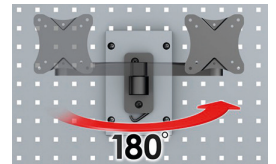

Suporte de Ferramentas Magnético

Suporta 4 chaves de caixa para porcas de roda e chave pneumática. 4 íman robustos para fixação em armários de ferramentas.

Art.	Medida	Preço €
40153890		27,00

Suporte de Monitor

Suspensão simples em parede perfurada. Inclui placa de suporte e material de fixação. Passagem de cabos no suporte. Carga máx.: 5Kg | Rotativo a 180°

Art.	Alcance Total	Preço €
V6000054	Braço giratório curto: 175 mm Braço giratório comprido: 265 mm Braços curto e comprido combinados: 350 mm	142,50