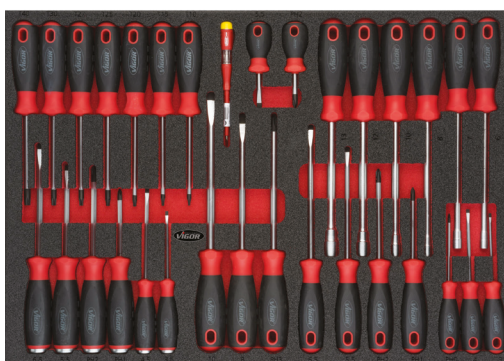

Art.	Descrição | medida	Preço €
V4230	Conjunto de Chaves de Parafusos | 563 x 393 mm	207,50