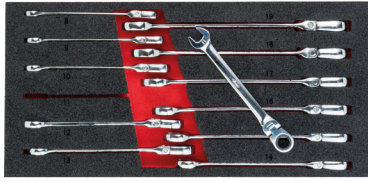

Art.	Descrição | medida	Preço €
V5077	Conjunto de Chaves Boca Luneta com Roquete Articulada | 188 x 393 x 35 mm	262,50