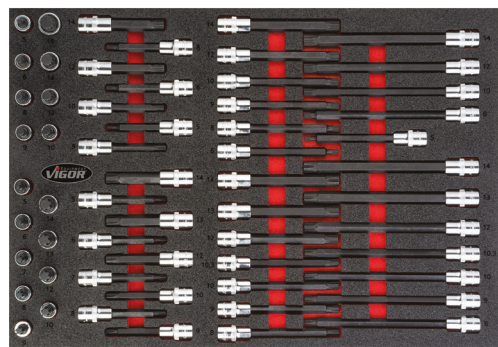

Art.	Descrição | medida	Preço €
V4729	Conjunto de Chaves de Caixa com Bits de Parafusos 563 x 393 mm	296,00