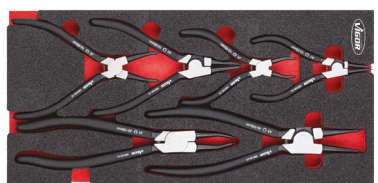

Art.	Descrição | medida	Preço €
V4999N	Conjunto de Alicates de Freios | 188 x 393 mm	151,00