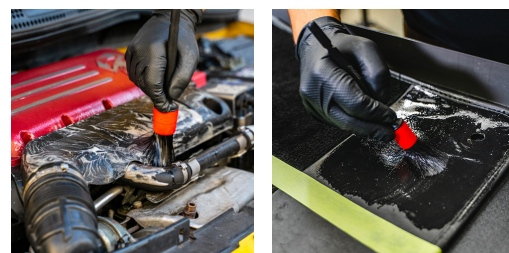

Também é ideal para limpar aros, grades, compartimento do motor e mosquitos.

Elimina sujeiras difíceis e mistas em tecidos, carpetes ou plásticos, como manchas que incorporam resíduos orgânicos e inorgânicos: uma mistura complexa e difícil de eliminar com os detergentes clássicos do mercado.

LIMPA RODAS E PNEUS, 1000 ML

REF. MF76

Eficaz para limpar pneus e todo o compartimento da roda. Dissolve sem esforço a sujeira da estrada e o pó dos travões que se depositam nas jantes, restaurando sua aparência original. Excelente segurança ao usar em todos os materiais.

€ 14,38

PRÉ-LAVAGEM DE ESPUMA A USAR COM PISTOLA, 1000 ML

REF. MF88

Limpa, lustra e protege todas as superfícies externas, com espuma seca e compacta. Elimina sujeira da estrada, mosquitos, resíduos orgânicos de plantas ou pássaros. Recomenda-se usar com pistola de espuma ou pulverizador manual de baixa pressão.