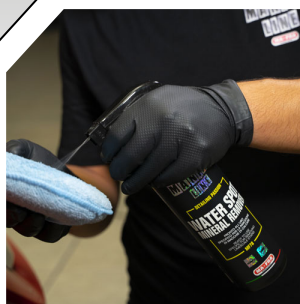

€ 14,38

PRÉ-LAVAGEM DE ESPUMA A USAR COM PISTOLA, 1000 ML

REF. MF88

Limpa, lustra e protege todas as superfícies externas, com espuma seca e compacta. Elimina sujeira da estrada, mosquitos, resíduos orgânicos de plantas ou pássaros. Recomenda-se usar com pistola de espuma ou pulverizador manual de baixa pressão.

€ 13,80

€ 12,66

€ 18,06

REMOVEDOR DE FERRO, 1000 ML

REF. MF75

Alta ação descontaminante: remove toda contaminação ferrosa de jantes, carroceria e vidros.

Produto concentrado e pronto para uso, diluição máxima 1:1.

2 EM 1: Limpa e descontamina.

Fórmula com pH balanceado e sem ácido.

Elimina partes ásperas ao toque na carroceria devido à contaminação ferrosa. Ideal para a descontaminação de todas as jantes de aço e liga leve e também em jantes cromadas e polidas para a remoção de sujidade que não pode ser removida com outros produtos de limpeza.

Restaura o brilho original da superfície tratada.

Para um melhor desempenho, um pincel ou escova será útil, dependendo da superfície a ser tratada.

REMOVEDOR DE MANCHAS DE CALCÁRIO, 500 ML

REF. MF78

Potente, eficaz e seguro em superfícies pintadas. Ideal para superfícies pintadas, cromadas, plásticas e de vidro. Não abrasivo, dissolve a sujidade quimicamente. Remoção eficaz de contaminantes minerais (calcário, resíduos de sal, salitre de cimento), oxidação superficial, manchas de água e chuva ácida em vidros e carrocerias. Ideal para limpar janelas antes de aplicar um tratamento antichuva. Ideal para melhorar a adesão de selantes protetores, revestimentos ou ceras. Pronto e fácil de usar.