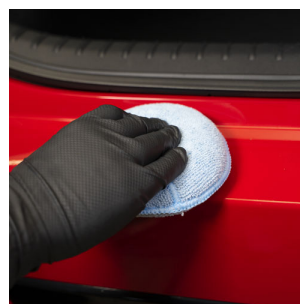

REMOVEDOR DE MANCHAS DE CALCÁRIO, 500 ML

REF. MF78

Potente, eficaz e seguro em superfícies pintadas. Ideal para superfícies pintadas, cromadas, plásticas e de vidro. Não abrasivo, dissolve a sujidade quimicamente. Remoção eficaz de contaminantes minerais (calcário, resíduos de sal, salitre de cimento), oxidação superficial, manchas de água e chuva ácida em vidros e carrocerias. Ideal para limpar janelas antes de aplicar um tratamento antichuva. Ideal para melhorar a adesão de selantes protetores, revestimentos ou ceras. Pronto e fácil de usar.

€ 12,66