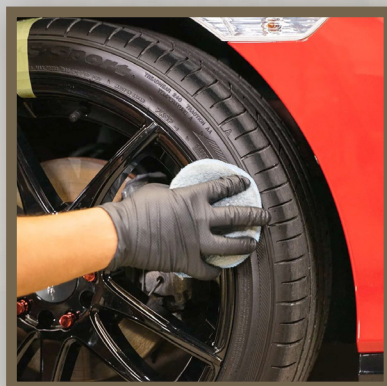

IDEAL PARA TODOS OS PLÁSTICOS DO INTERIOR E EXTERIOR

PROTETOR DE PLÁSTICOS E BORRACHAS, 500 ML
REF. MF84

Tratamento adequado para plásticos internos e externos que satura a cor original das peças tratadas sem polilas. O produto bloqueia efetivamente os raios ultravioleta (Tecnologia Anti-UV™) que causam descoloração e envelhecimento prematuro.

Previne o branqueamento e fissuras.

É versátil, podendo obter o acabamento desejado com base na diluição escolhida.

O produto é resistente a manchas, repele água e sujeira em geral, a superfície exigirá menos limpeza e manterá uma aparência como nova ao longo do tempo.

Para plásticos internos, basta diluir o produto na proporção de 1:1 com água para obter um efeito de revitalização da cor.

O Protetor de Plásticos não se limita ao interior do veículo; também protege plásticos exteriores. Garante que as peças permaneçam flexíveis, previne fissuras e danos causados pelo envelhecimento, especialmente durante as mudanças sazonais.

Este produto não só revitaliza e protege plásticos, mas também oferece resistência eficaz a manchas, repelindo água e sujeira. O resultado é menos limpeza e beleza duradoura das superfícies tratadas.

€ 13,80