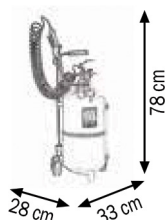

## DISPENSADOR OLEO DE TRANSMISSÃO 7LTS

**WT7L**

- Capacidade do tanque: 7 litros
- Saída: 80 cc/ciclo
- 15 Adaptadores, com bomba manual
- Dimensões da mangueira: 3/8" x 4,5
- Tamanho: 260 x 370 x 595 mm
- Bomba de vácuo manual

## CONJUNTO DE CHAVES DE CAIXA DE IMPACTO 3/4" LONGAS, 6 PCS

**WT8786**

- Feito de cromo molibdenio
- 12 lados nos tamanhos de 30 a 36mm: 30mm, 32mm, 33mm, 34mm, 35mm e 36mm

€ 32,20

Promoção válida até stock existente Sujeito a alterações de modelos, preços e disponibilidade de stock.

### PULVERIZADOR DE PRESSÃO DE AÇO, 24 LTS PS24

Capacidade do tanque 24 lts

Equipado com:

- Mangueira de mola RILSAN de 10 m
- Pistola de pulverização com tubo de aço inoxidável de 600 mm

€ 268,00

### PULVERIZADOR DE PRESSÃO ESPUMIFERO DE AÇO, 50 LTS PSF50

Capacidade do tanque 50 lts

Com dispositivo de espuma

Equipado com:

- Mangueira de pvc 8x13 de 8 m
- Pistola de pulverização com tubo de aço inoxidável de 600 mm
- Bico de leque termoplástico para espuma 16,8 l/min
- Acoplador de espuma