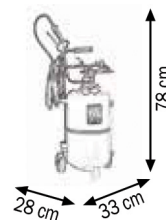

PULVERIZADOR DE PRESSÃO ESPUMIFERO DE AÇO, 24 LTS PSF24

Capacidade do tanque 24 lts

Com dispositivo de espuma

Equipado com:

- Mangueira de pvc 8x13 de 8 m
- Pistola de pulverização com tubo de aço inoxidável de 600 mm
- Bico de leque termoplástico para espuma 16,8 l/min
- Acoplador de espuma

€ 310,00