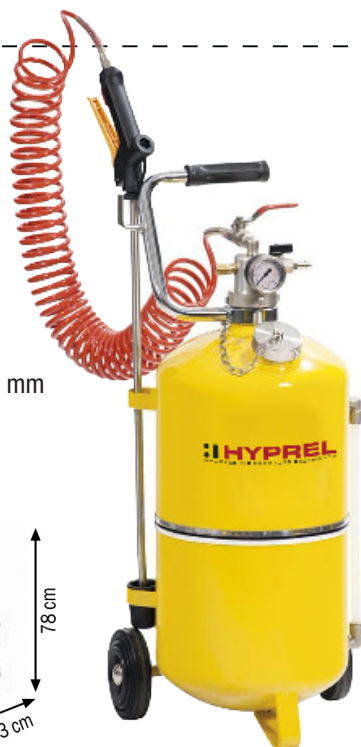

## DISPENSADOR OLEO DE TRANSMISSÃO 7LTS

**WT7L**

- Capacidade do tanque: 7 litros
- Saída: 80 cc/ciclo
- 15 Adaptadores, com bomba manual
- Dimensões da mangueira: 3/8" x 4,5
- Tamanho: 260 x 370 x 595 mm
- Bomba de vácuo manual

### PULVERIZADOR DE PRESSÃO DE AÇO, 24 LTS PS24

Capacidade do tanque 24 lts

Equipado com:

- Mangueira de mola RILSAN de 10 m
- Pistola de pulverização com tubo de aço inoxidável de 600 mm

€ 268,00

### PULVERIZADOR DE PRESSÃO ESPUMIFERO DE AÇO, 50 LTS PSF50

Capacidade do tanque 50 lts

Com dispositivo de espuma

Equipado com:

- Mangueira de pvc 8x13 de 8 m
- Pistola de pulverização com tubo de aço inoxidável de 600 mm
- Bico de leque termoplástico para espuma 16,8 l/min
- Acoplador de espuma