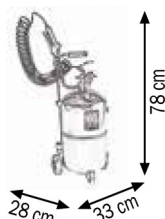

PULVERIZADOR DE PRESSÃO DE INOX, 50 LTS IS50

Capacidade do tanque 50 lts

Equipado com:

- Mangueira de mola RILSAN de 10 m
- Pistola de pulverização com tubo de aço inoxidável de 600 mm
- Manómetro com caixa de inox

€ 973,00

PULVERIZADOR DE PRESSÃO DE INOX, 24 LTS IS24

Capacidade do tanque 24 lts

Equipado com:

- Mangueira de mola RILSAN de 10 m
- Pistola de pulverização com tubo de aço inoxidável de 600 mm
- Manómetro com caixa de inox

€ 557,00

PULVERIZADOR DE PRESSÃO ESPUMIFERO DE INOX, 50 LTS ISF50

Capacidade do tanque 50 lts

Com dispositivo de espuma

Equipado com:

- Mangueira de pvc 8x13 de 8 m
- Pistola de pulverização com tubo de aço inoxidável de 600 mm
- Bico de leque termoplástico para espuma 16,8 l/min
- Acoplador de espuma
- Manómetro com caixa de inox

€ 1.015,00

PULVERIZADOR DE PRESSÃO ESPUMIFERO DE INOX, 24 LTS ISF24

Capacidade do tanque 24 lts

Com dispositivo de espuma

Equipado com:

- Mangueira de pvc 8x13 de 8 m
- Pistola de pulverização com tubo de aço inoxidável de 600 mm
- Bico de leque termoplástico para espuma 16,8 l/min
- Acoplador de espuma
- Manómetro com caixa de inox

€ 598,00