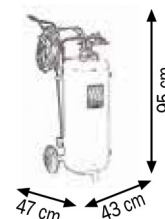

PULVERIZADOR DE PRESSÃO ESPUMIFERO DE AÇO, 50 LTS PSF50

Capacidade do tanque 50 lts

Com dispositivo de espuma

Equipado com:

- Mangueira de pvc 8x13 de 8 m
- Pistola de pulverização com tubo de aço inoxidável de 600 mm
- Bico de leque termoplástico para espuma 16,8 l/min
- Acoplador de espuma

€ 425,00