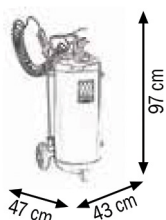

## DISPENSADOR OLEO DE TRANSMISSÃO 7LTS

**WT7L**

- Capacidade do tanque: 7 litros
- Saída: 80 cc/ciclo
- 15 Adaptadores, com bomba manual
- Dimensões da mangueira: 3/8" x 4,5
- Tamanho: 260 x 370 x 595 mm
- Bomba de vácuo manual

### PULVERIZADOR DE PRESSÃO ESPUMIFERO DE AÇO, 50 LTS PSF50

Capacidade do tanque 50 lts

Com dispositivo de espuma

Equipado com:

- Mangueira de pvc 8x13 de 8 m
- Pistola de pulverização com tubo de aço inoxidável de 600 mm
- Bico de leque termoplástico para espuma 16,8 l/min
- Acoplador de espuma

### PULVERIZADOR DE PRESSÃO ESPUMIFERO DE AÇO, 24 LTS PSF24

Capacidade do tanque 24 lts

Com dispositivo de espuma

Equipado com:

- Mangueira de pvc 8x13 de 8 m
- Pistola de pulverização com tubo de aço inoxidável de 600 mm
- Bico de leque termoplástico para espuma 16,8 l/min
- Acoplador de espuma

## PULVERIZADOR DE PRESSÃO DE INOX, 50 LTS IS50

Capacidade do tanque 50 lts

Equipado com:

- Mangueira de mola RILSAN de 10 m
- Pistola de pulverização com tubo de aço inoxidável de 600 mm
- Manómetro com caixa de inox