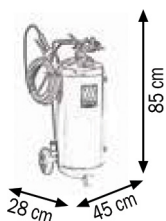

PULVERIZADOR DE PRESSÃO DE INOX, 24 LTS IS24

Capacidade do tanque 24 lts

Equipado com:

- Mangueira de mola RILSAN de 10 m
- Pistola de pulverização com tubo de aço inoxidável de 600 mm
- Manómetro com caixa de inox

€ 557,00