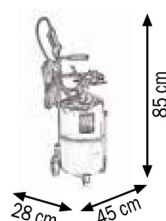

## DISPENSADOR OLEO DE TRANSMISSÃO 7LTS

**WT7L**

- Capacidade do tanque: 7 litros
- Saída: 80 cc/ciclo
- 15 Adaptadores, com bomba manual
- Dimensões da mangueira: 3/8" x 4,5
- Tamanho: 260 x 370 x 595 mm
- Bomba de vácuo manual

## PULVERIZADOR DE PRESSÃO DE INOX, 24 LTS IS24

Capacidade do tanque 24 lts

Equipado com:

- Mangueira de mola RILSAN de 10 m
- Pistola de pulverização com tubo de aço inoxidável de 600 mm
- Manómetro com caixa de inox

## PULVERIZADOR DE PRESSÃO ESPUMIFERO DE INOX, 50 LTS ISF50

Capacidade do tanque 50 lts

Com dispositivo de espuma

Equipado com:

- Mangueira de pvc 8x13 de 8 m
- Pistola de pulverização com tubo de aço inoxidável de 600 mm
- Bico de leque termoplástico para espuma 16,8 l/min
- Acoplador de espuma
- Manómetro com caixa de inox

## PULVERIZADOR DE PRESSÃO ESPUMIFERO DE INOX, 24 LTS ISF24

Capacidade do tanque 24 lts

Com dispositivo de espuma

Equipado com:

- Mangueira de pvc 8x13 de 8 m
- Pistola de pulverização com tubo de aço inoxidável de 600 mm
- Bico de leque termoplástico para espuma 16,8 l/min
- Acoplador de espuma
- Manómetro com caixa de inox